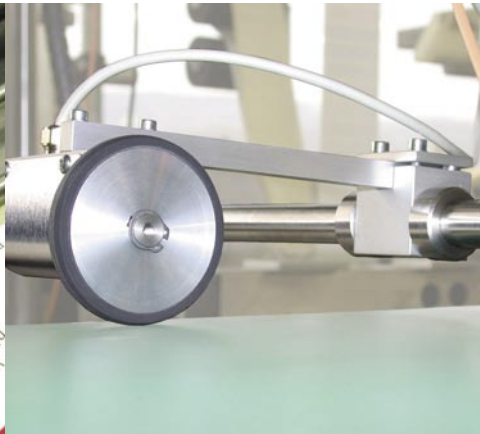

# Collamat® 8600

Das professionelle System. Mit der externen Steuereinheit Monitor genannt, erhalten Sie mehr Freiheit in Ihrer Produktion. Die benutzerfreundliche Menüstruktur, zusammen mit der Speichermöglichkeit, erlaubt Ihnen, Produktänderungen in kürzester Zeit und Zuverlässigkeit vorzunehmen. Integrierte Überwachungsfunktionen erleichtern die Überwachung und Optimierung des Etikettiervorgangs. Der Collamat® 8600 ist Ihre Wahl, wenn Sie einen Etikettierer suchen, der Ihnen Flexibilität, hohe Leistung, beste Genauigkeit und Schweizerqualität bietet.

## EIGENSCHAFTEN

- Geschwindigkeitssynchronisation – Automatische Geschwindigkeitsanpassung an die Produktfördergeschwindigkeit durch Inkrementalgeber Eingangssignal
- Nonstop-Betrieb – Zwei Etikettierer im Nonstop-Betrieb garantieren eine kontinuierliche und unterbruchsfreie Produktion
- Benutzerfreundlich – Dank intuitiver Menüstruktur fällt die Bedienung problemlos leicht
- Speicher – Dank den 32 Speicherplätzen kann ein Produktwechsel leicht und zuverlässig ausgeführt werden
- Schweizer Präzision – Nicht nur Geschwindigkeit, sondern auch Präzision über den gesamten Geschwindigkeitsbereich
- Überwachung – Laufende Betriebsdaten und Fehlermeldungen können von der Bedienperson auf der Anzeige des Monitors überwacht werden

## TECHNISCHE DATEN

	C8610:	C8620:
Durchlassbreite:	95 mm	160 mm
Etikettiergeschwindigkeit:	50 m/min	40 m/min
Etikettiergenauigkeit:	± 0.5 mm	± 0.5 mm
Max Rollendurchmesser:	350 mm	
Antrieb:	3 Phasen Schrittmotor, 500 Schritte	
Steuerung:	Microprocessor-Steuereinheit, SMD-Technologie, Nonstop-Etikettierung, 32 Etiketten-Programmspeicher, Service-Funktionen	
Netzspannung:	110-240 V / 50-60 Hz / 310 VA	
Zulassungen:	CE/Gost	