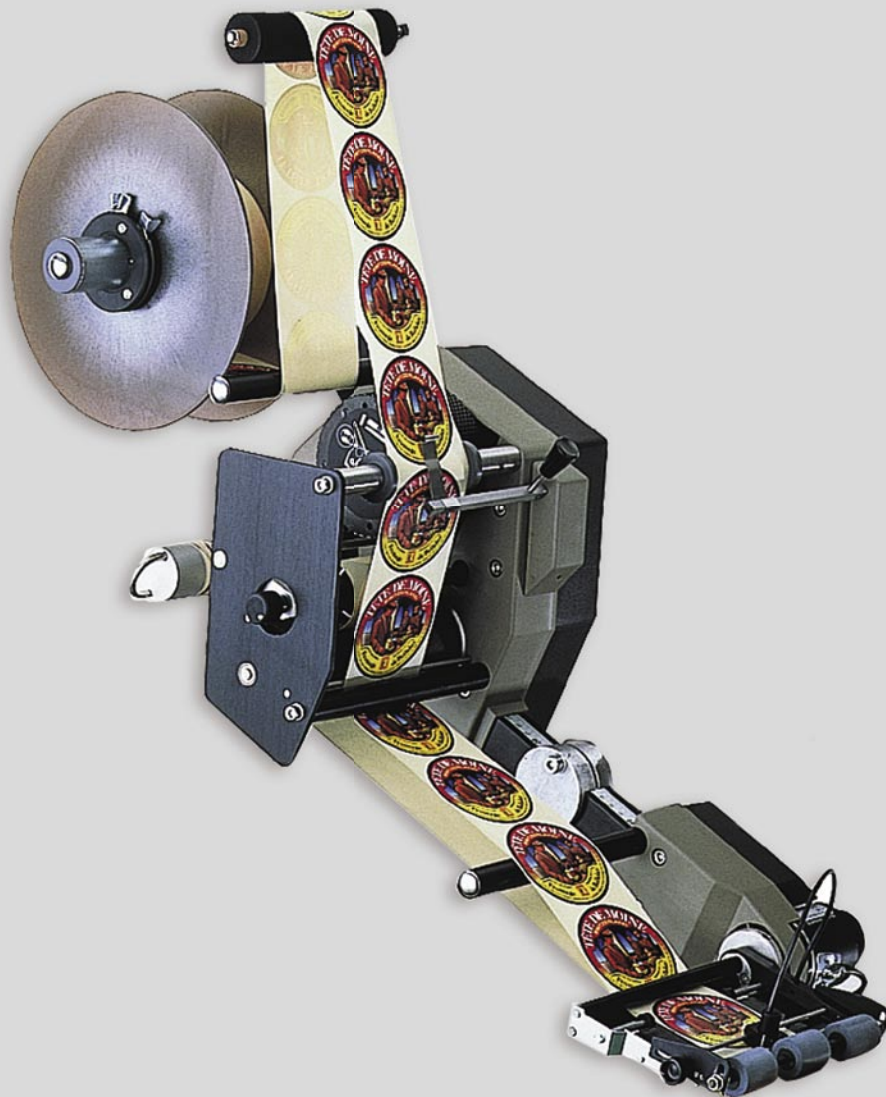

# Collamat® 8600

Das professionelle System. Mit der externen Steuereinheit Monitor genannt, erhalten Sie mehr Freiheit in Ihrer Produktion. Die benutzerfreundliche Menüstruktur, zusammen mit der Speichermöglichkeit, erlaubt Ihnen, Produktänderungen in kürzester Zeit und Zuverlässigkeit vorzunehmen. Integrierte Überwachungsfunktionen erleichtern die Überwachung und Optimierung des Etikettiervorgangs. Der Collamat® 8600 ist Ihre Wahl, wenn Sie einen Etikettierer suchen, der Ihnen Flexibilität, hohe Leistung, beste Genauigkeit und Schweizerqualität bietet.

## EIGENSCHAFTEN

- Geschwindigkeitssynchronisation – Automatische Geschwindigkeitsanpassung an die Produktfördergeschwindigkeit durch Inkrementalgeber Eingangssignal
- Nonstop-Betrieb – Zwei Etikettierer im Nonstop-Betrieb garantieren eine kontinuierliche und unterbruchsfreie Produktion
- Benutzerfreundlich – Dank intuitiver Menüstruktur fällt die Bedienung problemlos leicht
- Speicher – Dank den 32 Speicherplätzen kann ein Produktwechsel leicht und zuverlässig ausgeführt werden
- Schweizer Präzision – Nicht nur Geschwindigkeit, sondern auch Präzision über den gesamten Geschwindigkeitsbereich
- Überwachung – Laufende Betriebsdaten und Fehlermeldungen können von der Bedienperson auf der Anzeige des Monitors überwacht werden

## TECHNISCHE DATEN

	C8610:	C8620:
Durchlassbreite:	95 mm	160 mm
Etikettiergeschwindigkeit:	50 m/min	40 m/min
Etikettiergenauigkeit:	± 0.5 mm	± 0.5 mm
Max Rollendurchmesser:	350 mm	
Antrieb:	3 Phasen Schrittmotor, 500 Schritte	
Steuerung:	Microprocessor-Steuereinheit, SMD-Technologie, Nonstop-Etikettierung, 32 Etiketten-Programmspeicher, Service-Funktionen	
Netzspannung:	110-240 V / 50-60 Hz / 310 VA	
Zulassungen:	CE/Gost	