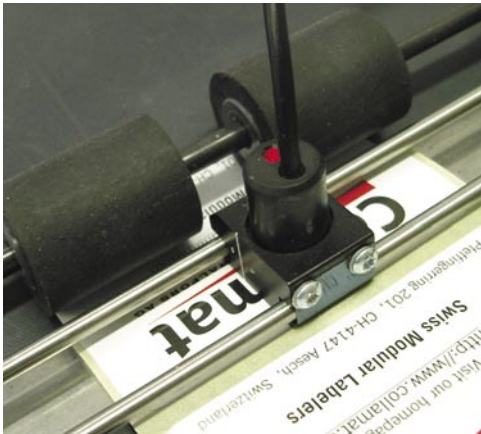

# Collamat® 8600

Das professionelle System. Mit der externen Steuereinheit Monitor genannt, erhalten Sie mehr Freiheit in Ihrer Produktion. Die benutzerfreundliche Menüstruktur, zusammen mit der Speichermöglichkeit, erlaubt Ihnen, Produktänderungen in kürzester Zeit und Zuverlässigkeit vorzunehmen. Integrierte Überwachungsfunktionen erleichtern die Überwachung und Optimierung des Etikettiervorgangs. Der Collamat® 8600 ist Ihre Wahl, wenn Sie einen Etikettierer suchen, der Ihnen Flexibilität, hohe Leistung, beste Genauigkeit und Schweizerqualität bietet.

## EIGENSCHAFTEN

- Geschwindigkeitssynchronisation – Automatische Geschwindigkeitsanpassung an die Produktfördergeschwindigkeit durch Inkrementalgeber Eingangssignal
- Nonstop-Betrieb – Zwei Etikettierer im Nonstop-Betrieb garantieren eine kontinuierliche und unterbruchsfreie Produktion
- Benutzerfreundlich – Dank intuitiver Menüstruktur fällt die Bedienung problemlos leicht
- Speicher – Dank den 32 Speicherplätzen kann ein Produktwechsel leicht und zuverlässig ausgeführt werden
- Schweizer Präzision – Nicht nur Geschwindigkeit, sondern auch Präzision über den gesamten Geschwindigkeitsbereich
- Überwachung – Laufende Betriebsdaten und Fehlermeldungen können von der Bedienperson auf der Anzeige des Monitors überwacht werden

## TECHNISCHE DATEN

	C8610:	C8620:
Durchlassbreite:	95 mm	160 mm
Etikettiergeschwindigkeit:	50 m/min	40 m/min
Etikettiergenauigkeit:	± 0.5 mm	± 0.5 mm
Max Rollendurchmesser:	350 mm	
Antrieb:	3 Phasen Schrittmotor, 500 Schritte	
Steuerung:	Microprocessor-Steuereinheit, SMD-Technologie, Nonstop-Etikettierung, 32 Etiketten-Programmspeicher, Service-Funktionen	
Netzspannung:	110-240 V / 50-60 Hz / 310 VA	
Zulassungen:	CE/Gost	