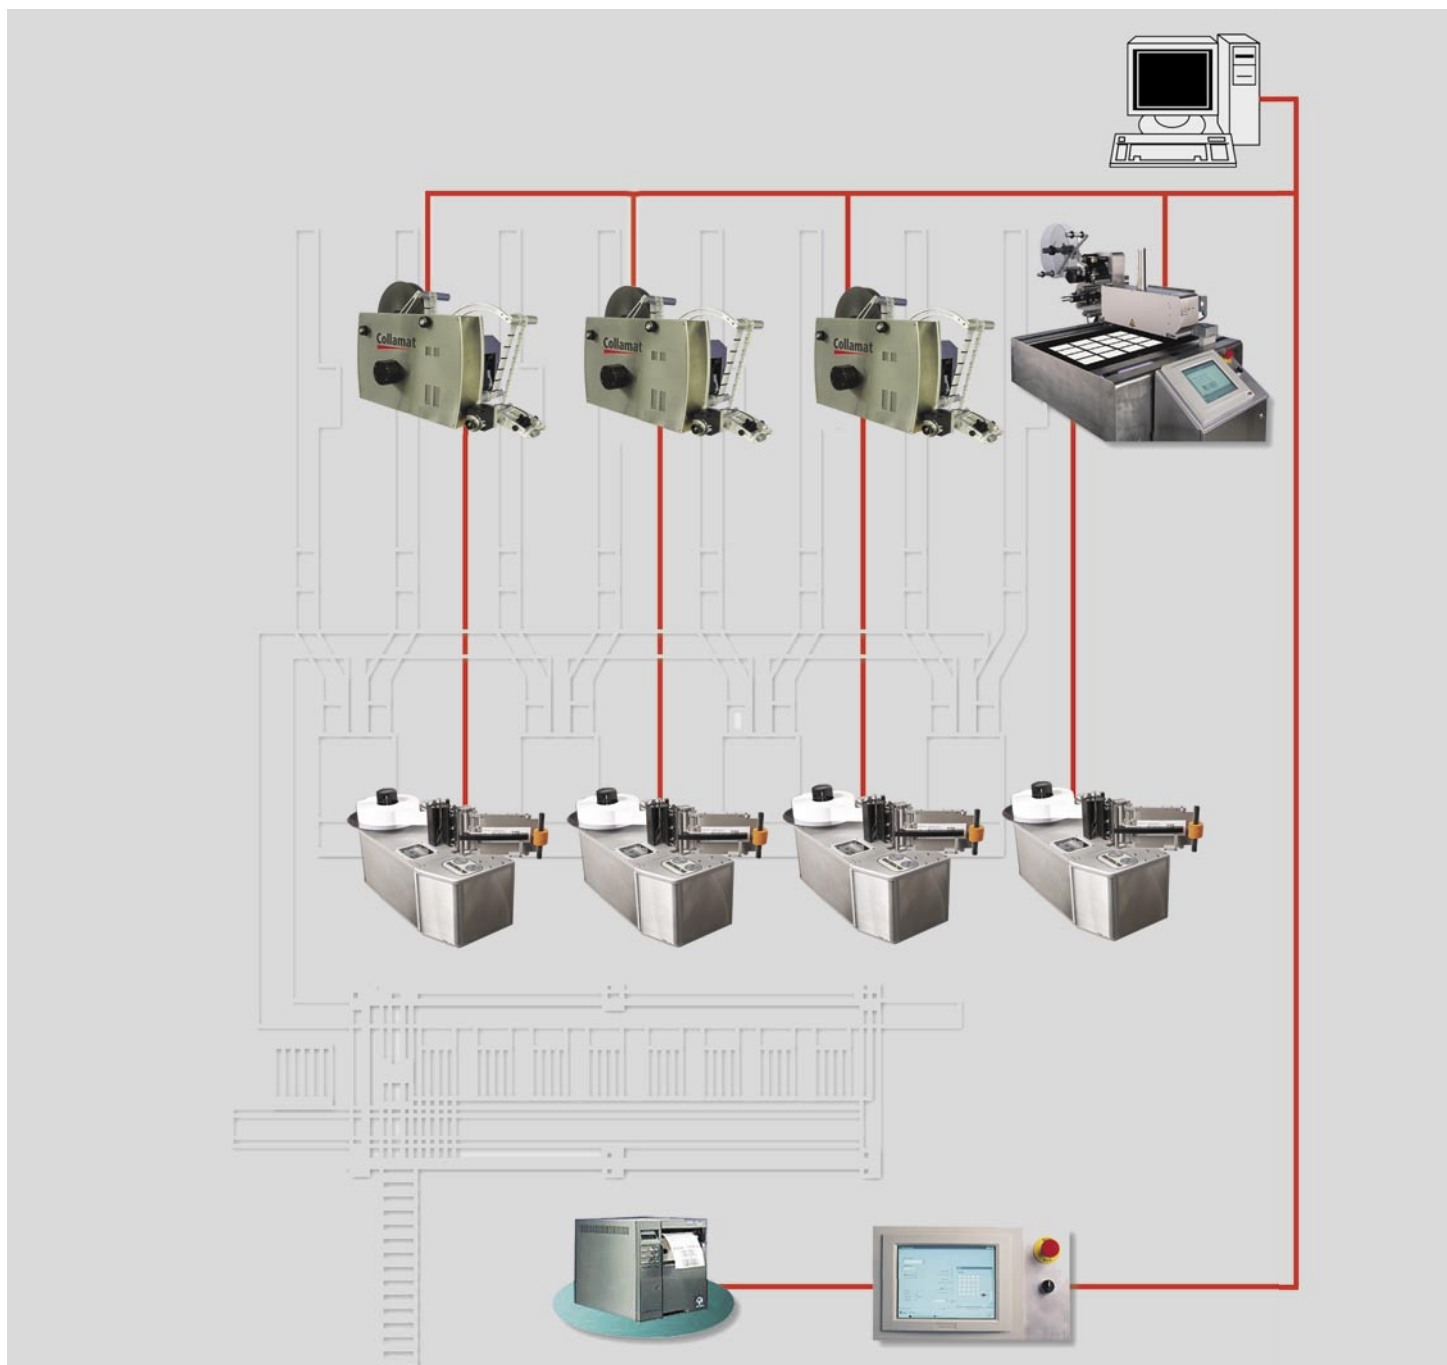

Collamat® Network

Basé sur la technologie Ethernet, le réseau Collamat® Network vous donne plus de flexibilité et plus d'assurance. Les paramètres d'étiquetage (aspect de l'étiquette et contenu) sont accessibles à l'ensemble des lignes et les unités appartenant à la même ligne sont étroitement liées entre elles. Un produit peut ainsi être très facilement transféré d'une ligne à une autre. Le réseau améliore l'homogénéité et le contrôle, réduit les temps de transformation tout en assurant un étiquetage correct.

CARACTÉRISTIQUES

- Solution complète pour l'EAN 128 – Remplit les exigences de l'EAN 128, le système d'étiquetage du futur
- Commande intégrale – Toutes les données peuvent être collectées et archivées par le système pour un contrôle intégral et une flexibilité utiles à la planification
- Interface utilisateur très conviviale – L'interface utilisateur est basée sur une plateforme Windows avec écran tactile
- Personnalisable – Peut s'adapter à vos besoins personnels et peut être étendu si nécessaire
- Homogénéité des différents étiquetages – Possibilité d'adapter l'étiquetage du carton à celui du produit
- Flexibilité maximum – Le réseau Ethernet est tout simplement flexible à souhait

DONNÉES TECHNIQUES

1ère étape:	L'étiquetage du produit peut être réalisé avec Collamat Etiprint ou Collamat 8000 transversale et multivoies
2ème étape	Les stations d'étiquetage sont reliées au sein d'un réseau via un PC à écran tactile et un serveur central
3ère étape:	L'étiquette du carton peut être imprimée et appliquée avec les systèmes Collamat sans papier support
4ère étape:	Les stations d'étiquetage du carton sont reliées au sein d'un réseau via un PC à écran tactile connecté à la ligne en question
5ère étape:	L'étiquetage de la palette peut être prise en charge par une imprimante thermo-transfert qui peut à son tour être reliée au même réseau que l'impression de l'étiquette du produit et du carton